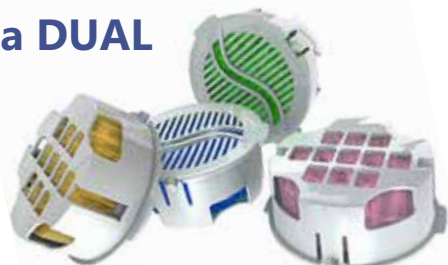

VÔNE HYSCENT

SOLO a DUAL